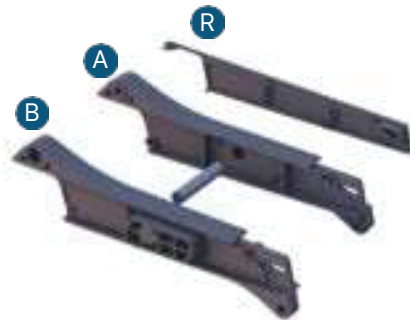

### Bosht i motorrit

*Motor Pipe*

**Product Code: 5312**

**Weight kg/m: 1,100**  
Size : Ø 75,5x1,5 mm

**Seti i traut**

*Rail Set*

**Product Code: Roll-01**

**Tapë plastike e majtë për fletën**

*Lamel Left Cover Plastic*

**Product Code: Roll-02**

**Tapë plastike e djathtë për fletën**

*Lamel Right Cover Plastic*

**Product Code: Roll-03**

**Fiksuese e fletes (anesore )**

*Rear Lamel Fixing (Side)*

**Product Code: Roll-05**