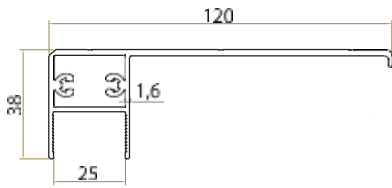

Profile No	kg/m
37265	1,285