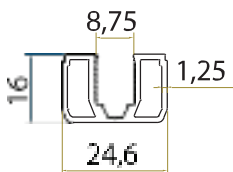

Weight kg/m: 1,285  
(38 x 120 x 1,6mm)

Profile No	kg/m
37263	0,545

**Profil pa dhembe i xhamit dopio**  
24mm Sewing and Bottom Profile

Product Code:37263

Weight kg/m: 0,545  
(28 x 35 x 1,6mm)

Profile No	kg/m
37264	0,825

**Kasa horizontale e xhamave**  
24mm Attractive Profile

Product Code:37264 Weight

kg/m: 0,825  
(38 x 35 x 1,6mm)

Profile No	kg/m
37281	0,353

**Reduktor 8mm**  
Adapter

Product Code:37281

Weight kg/m: 0,353  
(24,6 x 16,1 x 1,25mm)