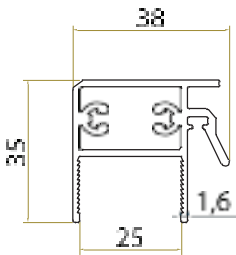

Weight kg/m: 1,285  
(38 x 120 x 1,6mm)

Profile No	kg/m
37263	0,545

**Profil pa dhembe i xhamit dopio**  
24mm Sewing and Bottom Profile

Product Code:37263

Weight kg/m: 0,545  
(28 x 35 x 1,6mm)

Profile No	kg/m
37264	0,825

**Kasa horizontale e xhamave**  
24mm Attractive Profile

Product Code:37264 Weight

kg/m: 0,825  
(38 x 35 x 1,6mm)

Profile No	kg/m
37281	0,353

**Reduktor 8mm**  
Adapter

Product Code:37281

Weight kg/m: 0,353  
(24,6 x 16,1 x 1,25mm)