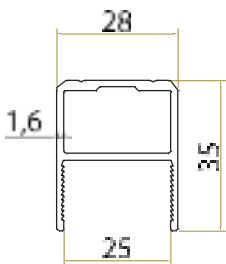

### Kasa e jashtme e mbylljes se shinave

*Ray External Nail Profile*

**Product Code:37269**

**Weight kg/m: 0,475**  
(13 x 84 x 1,6mm)

Profile No	kg/m
37270	0,230

### Boshti i motorrit

*Tube Motor Profile*

**Product Code:37115**

**Weight kg/m: 1**  
(72,5 x 1,5mm)

Profile No	kg/m
37265	1,285

**Kapak mbylles i xhamit te pare**  
24mm Handrail Profile

Product Code:37265

Weight kg/m: 1,285  
(38 x 120 x 1,6mm)

Profile No	kg/m
37263	0,545

**Profil pa dhembe i xhamit dopio**  
24mm Sewing and Bottom Profile

Product Code:37263

Weight kg/m: 0,545  
(28 x 35 x 1,6mm)

Profile No	kg/m
37264	0,825