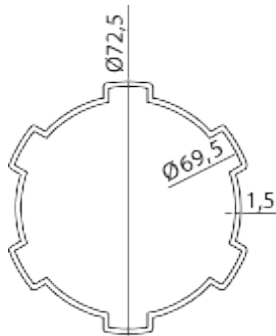

Profile No	kg/m
37115	1,000